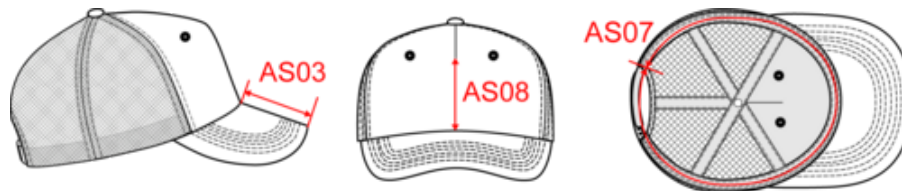

KP170

Casquette Trucker - 5 panneaux

- Panneaux avant et visière en coton canvas extrêmement résistant.
- Languette de réglage plastique, simple et pratique.

100% coton. Casquette style trucker 5 panneaux. Panneaux avant et visière en coton canvas et maille de filet en polyester. Languette de réglage en plastique.

KP170

Casquette Trucker - 5 panneaux

Dimensions (cm)

Mesures en cm	One Size
AS03 - Longueur visière au milieu	7.00
AS07 - Circonférence totale	58.00
AS08 - Hauteur milieu devant pour impression	8.50

KP170