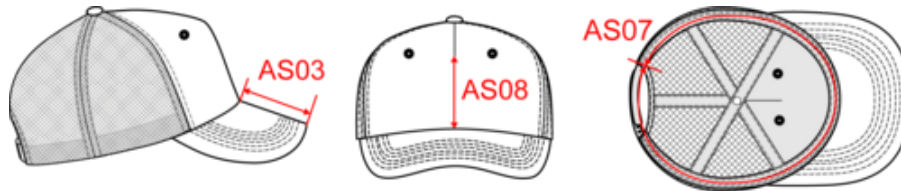

### Dimensions (cm)

Mesures en cm	One Size
AS03 - Longueur visière au milieu	7.00
AS07 - Circonférence totale	58.00
AS08 - Hauteur milieu devant pour impression	8.50

KP170