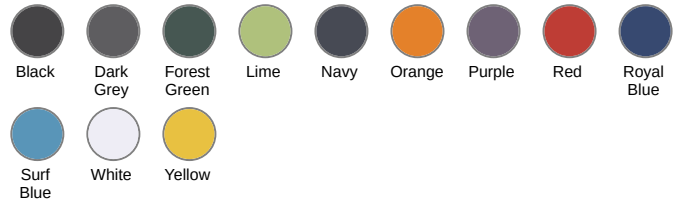

KP157

Gorra poliéster - 5 paneles

• 12 colores disponibles.

• Ajuste óptimo y rápido gracias al cierre trasero ajustable mediante tira autoadhesiva.

100 % poliéster. Cinco paneles. Cierre con tira de velcro.

Certificaciones

Información adicional

Logística

Pais de origen

CN - China

Codigo de aduanas

65050030