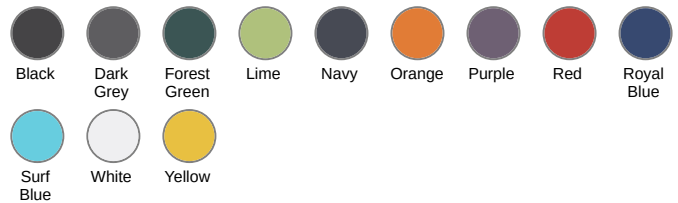

KP157

Casquette polyester - 5 panneaux

• 12 coloris disponibles.

• Ajustement optimal et rapide, grâce à la fermeture arrière réglable par bande auto-agrippante.

100% polyester. 5 panneaux. Taille réglable par bande auto-agrippante.

One Size 130 g/m²

Tableau équivalence des tailles par pays en dernière page.

Certifications

Informations Complémentaires

Logistique

25

100

CN - Chine

Pays d'origine

Code douanier

65050030