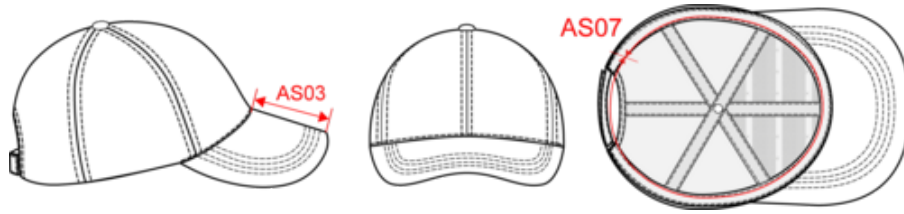

KP156

Casquette polyester - 6 panneaux

• Matière résistante.

• Ajustement optimal et rapide, grâce à la fermeture arrière réglable par bande auto-agrippante.

100% polyester. 6 panneaux. Taille réglable par bande auto-agrippante.

Pays d'origine

Code douanier

65050030

KP156

Casquette polyester - 6 panneaux

Dimensions (cm)

Mesures en cm	One Size
AS03 - Longueur visière au milieu	7.00
AS07 - Circonférence totale	58.00

KP156