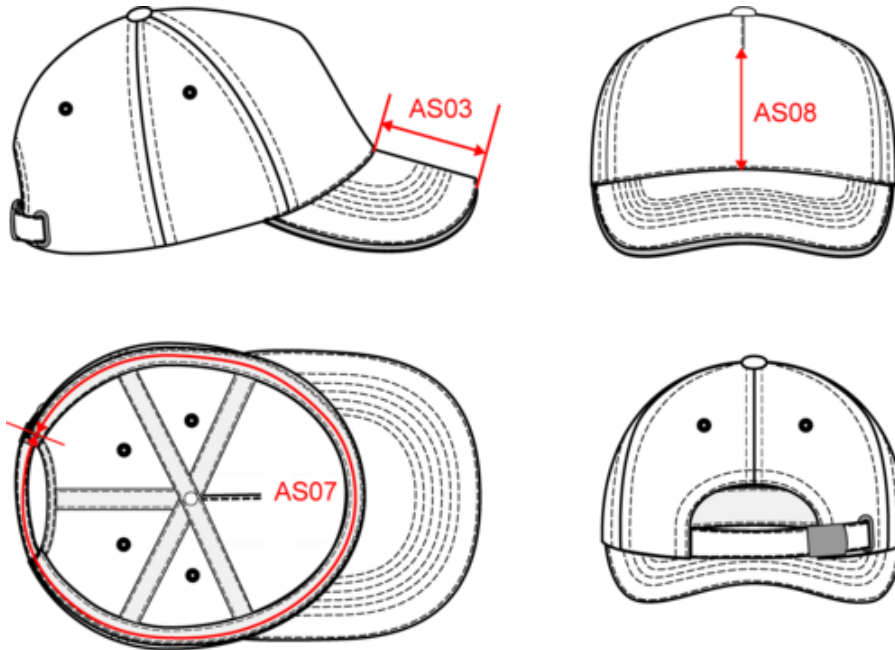

KP148

Casquette enfant avec sandwich contrasté - 5 panneaux

- Coton sergé broissé pour plus de souplesse et de douceur.
- Sandwich contrasté.
- Excellente tenue, grâce à la fermeture arrière réglable par boucle métallique.

100% coton sergé broissé. 5 panneaux. Sandwich contrasté. Fermeture arrière réglable par boucle métallique. Tour de tête : 53 cm.

Tableau équivalence des tailles par pays en dernière page.

Certifications

KP148

Casquette enfant avec sandwich contrasté - 5 panneaux

Dimensions (cm)

Mesures en cm	One Size
AS03 - Longueur visière au milieu	6.80
AS07 - Circonférence totale	53.00
AS08 - Hauteur milieu devant pour impression	7.50