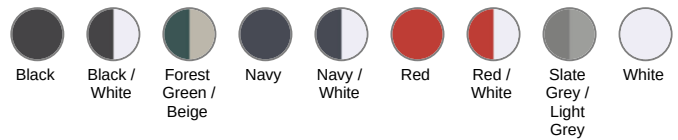

KP148

Casquette enfant avec sandwich contrasté - 5 panneaux

- Coton sergé broissé pour plus de souplesse et de douceur.
- Sandwich contrasté.
- Excellente tenue, grâce à la fermeture arrière réglable par boucle métallique.

100% coton sergé broissé. 5 panneaux. Sandwich contrasté. Fermeture arrière réglable par boucle métallique. Tour de tête : 53 cm.

Tableau équivalence des tailles par pays en dernière page.

Certifications

Informations Complémentaires

Logistique

Pays d'origine

CN - Chine

Code douanier

65050030

Existe aussi en version

KP124