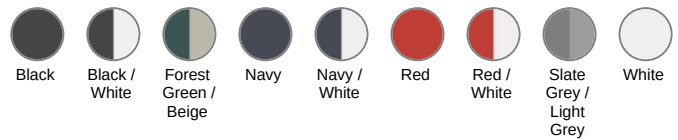

KP148

Casquette enfant avec sandwich contrasté - 5 panneaux

- Coton sergé broissé pour plus de souplesse et de douceur.
- Sandwich contrasté.
- Excellente tenue, grâce à la fermeture arrière réglable par boucle métallique.

100% coton sergé broissé. 5 panneaux. Sandwich contrasté. Fermeture arrière réglable par boucle métallique. Tour de tête : 53 cm.

Tableau équivalence des tailles par pays en dernière page.

Certifications

Informations Complémentaires

Logistique

Pays d'origine

CN - Chine

Code douanier

65050030

Existe aussi en version

KP124