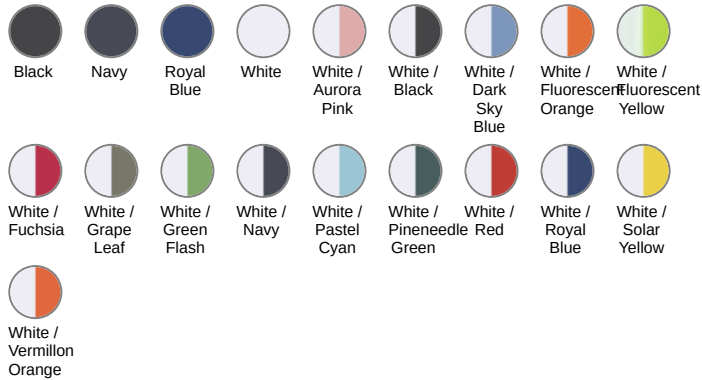

KP143

Casquette trucker enfant - 5 panneaux

- Panneau avant facilitant la personnalisation.
- Polyester résistant et filet arrière pour faciliter l'aération.
- Fermeture arrière par réglette plastique, simple et pratique.

100% polyester avec filet à l'arrière en polyester. 5 panneaux. Personnalisation facile sur le panneau avant. Languette de réglage en plastique. Tour de tête : 53 cm.

Tableau équivalence des tailles par pays en dernière page.

Certifications

Informations Complémentaires

Logistique

CN - Chine

Pays d'origine

Code douanier

65050030

Existe aussi en version

KP111