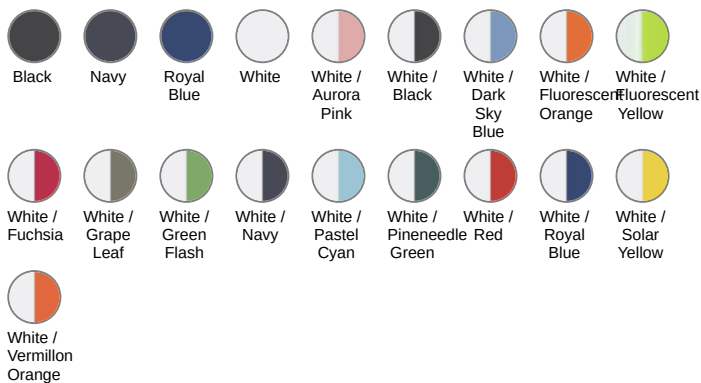

KP143

Casquette trucker enfant - 5 panneaux

- Panneau avant facilitant la personnalisation.
- Polyester résistant et filet arrière pour faciliter l'aération.
- Fermeture arrière par réglette plastique, simple et pratique.

100% polyester avec filet à l'arrière en polyester. 5 panneaux. Personnalisation facile sur le panneau avant. Languette de réglage en plastique. Tour de tête : 53 cm.

Tableau équivalence des tailles par pays en dernière page.

Certifications

Informations Complémentaires

Logistique

Pays d'origine

CN - Chine

Code douanier

65050030

Existe aussi en version

KP111