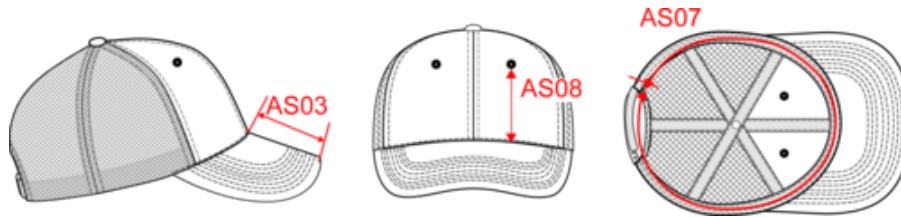

KP142

Casquette Urban Trucker - 6 panneaux

- Style Urban Trucker, tendance.
- Visière incurvée.
- Polyester résistant.

100% polyester. Casquette Urban Trucker de 6 panneaux dotée d'une visière incurvée. Les panneaux frontaux pleins ainsi que les panneaux en filets sont en polyester. Languette de réglage en plastique.

KP142

Casquette Urban Trucker - 6 panneaux

Dimensions (cm)

Mesures en cm	One Size
AS03 - Longueur visière au milieu	7.00
AS07 - Circonférence totale	58.00
AS08 - Hauteur milieu devant pour impression	8.50