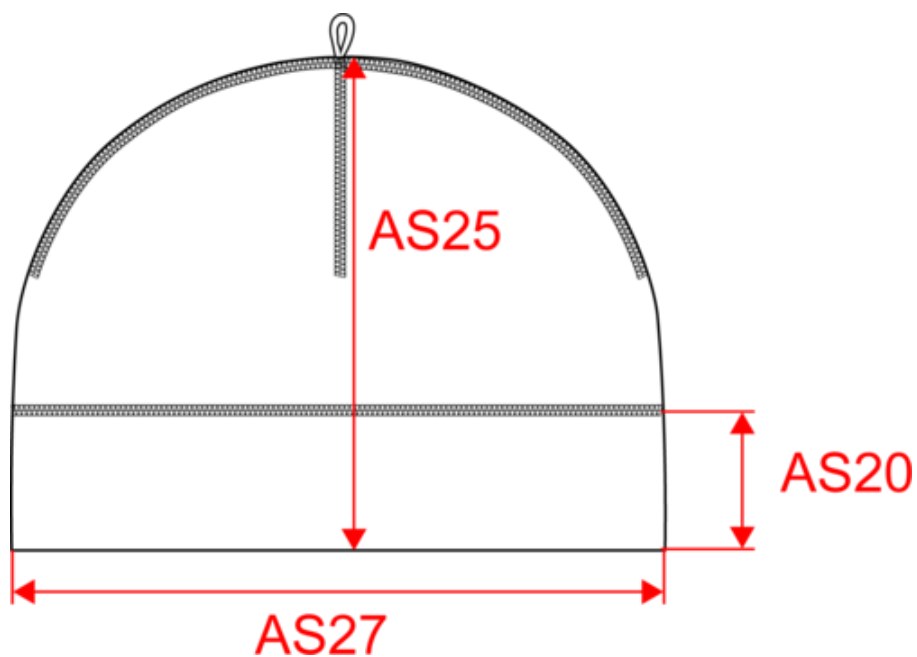

## Bonnet de sport respirant

Dimensions (cm)

Mesures en cm	One Size
AS20 - Hauteur bande	5.50
AS25 - Hauteur totale au niveau le plus haut	22.00
AS27 - 1/2 largeur bas	24.50

KP127