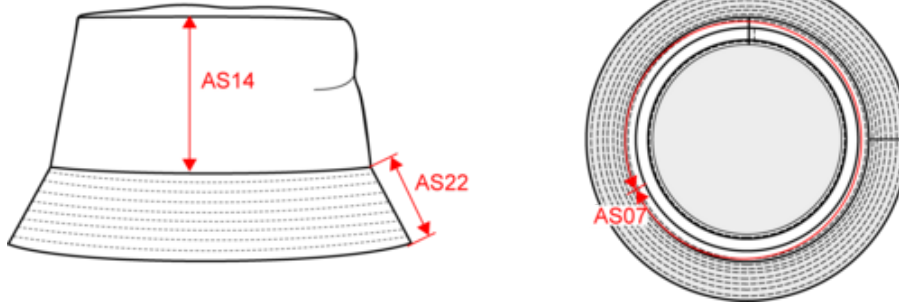

KP125

Bob

- Matière légère et agréable.
- Large espace de personnalisation.
- Se porte haut sur la tête pour un rendu optimal.

100% coton sergé léger. Large espace de personnalisation. Tour de tête 58 cm.

Tableau équivalence des tailles par pays en dernière page.

Certifications

Informations Complémentaires

Logistique

Pays d'origine

Code douanier

KP125

Bob

Dimensions (cm)

Mesures en cm	One Size
AS07 - Circonférence totale	58.00
AS14 - Hauteur dos	9.00
AS22 - Largeur bord	5.50

KP125

Bob

Informations Couleurs

Black
RVB : 35,35,37
Pantone C : Black
Pantone TCX : 19-4004TCX

Tango Red
RVB : 191,19,52
Pantone C : 200C
Pantone TCX : 19-1664TCX

White
RVB : 236,236,252
Pantone C : White
Pantone TCX : 11-0601TCX

Logistique  100

Sizes	Width (cm)	Height (cm)	Length (cm)	Net weight (kg)	Gross weight (kg)	Pieces/Box	Pieces/Bundle
One Size	32.00	26.00	60.00	0.00000	0.00000	100	0