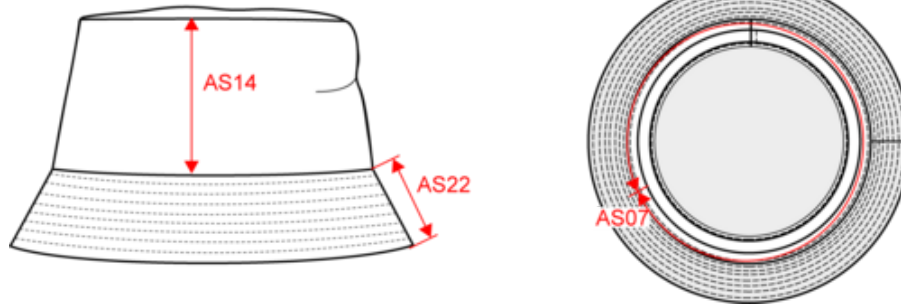

KP125

Bob

- Material ligero y agradable.
- Gran espacio de personalización.

100% sarga de algodón ligero. Area amplia para la personalización.
Peso medio en la talla L : 27g.

Certificaciones

Informacion adicional

Logistica

Pais de origen

CN - China

Codigo de aduanas

65050090

KP125

Bob

Dimensiones

Measurements in cm	One Size
AS07 - Total circumference	58.00
AS14 - Back height	9.00
AS22 - Brim width	5.50

KP125

Bob

Informacion colores

Black

RVB : 35,35,37
Pantone C : Black
Pantone TCX :
19-4004TCX

Dark Khaki

White

RVB : 236,236,252
Pantone C : White
Pantone TCX :
11-0601TCX

White

RVB : 236,236,252
Pantone C : White
Pantone TCX :
11-0601TCX

Logistica  100

Sizes	Width (cm)	Height (cm)	Length (cm)	Net weight (kg)	Gross weight (kg)	Pieces/Box	Pieces/Bundle
One Size	32.00	26.00	60.00	0.00000	0.00000	100	0