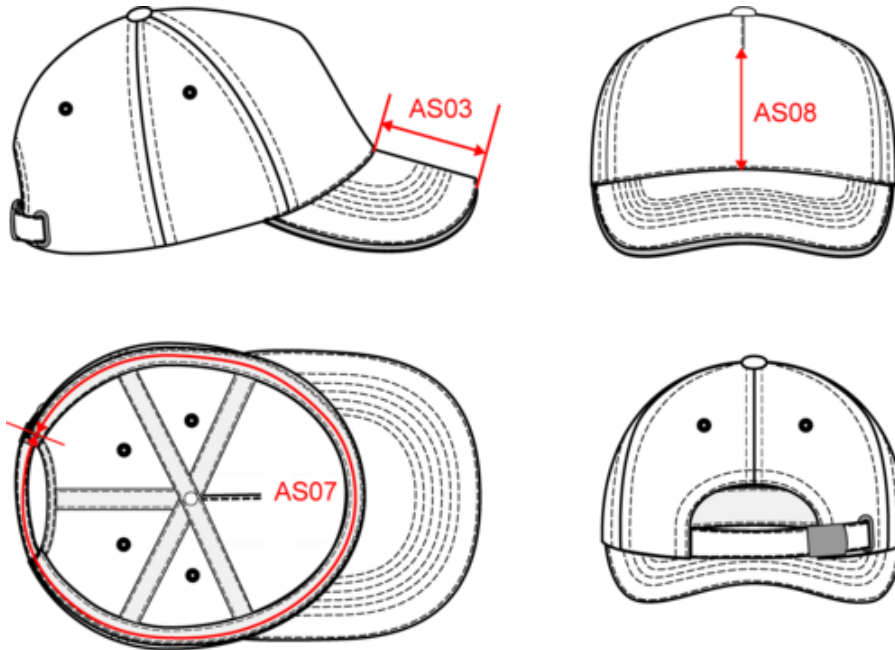

KP124

Casquette avec sandwich contrasté - 5 panneaux

- De nombreux coloris disponibles avec visière sandwich contrasté.
- Coton sergé broissé épais pour plus de souplesse et de douceur. Tissage solide et résistant.
- Bande de transpiration doublée en coton.

100% coton sergé broissé épais. 5 panneaux. Sandwich contrasté. Bande de transpiration doublée en coton. Fermeture arrière réglable par boucle métallique.

Tableau équivalence des tailles par pays en dernière page.

KP148

KP124

Casquette avec sandwich contrasté - 5 panneaux

Dimensions (cm)

Mesures en cm	One Size
AS03 - Longueur visière au milieu	7.30
AS07 - Circonférence totale	58.00
AS08 - Hauteur milieu devant pour impression	8.50