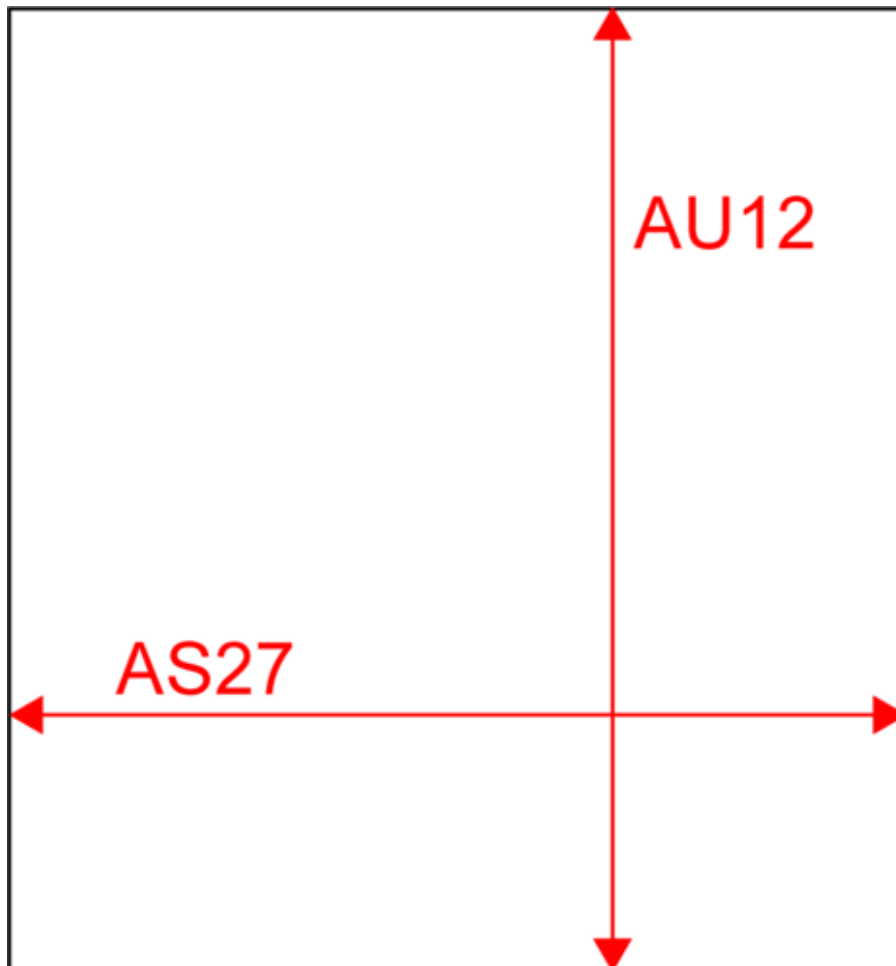

Lagoon /
Light
Grey

Navy /
Slate
Grey

Red /
Light
Grey

KP121

Tour de cou doublé polaire

Dimensions (cm)

Mesures en cm	One Size
AS27 - 1/2 largeur bas	25.00
AU12 - Hauteur totale	25.00

KP121

Tour de cou doublé polaire

Informations Couleurs

Black

RVB : 35,35,37
Pantone C : Black
Pantone TCX :
19-4004TCX

Lagoon

RVB : 76,153,204
Pantone C : 2915C / 402C
Pantone TCX : 16-4134TCX /
16-4400TCX

Light Grey

Light Grey

RVB : 154,150,144
Pantone C : 402C
Pantone TCX :
16-4400TCX

Logistiqui

20

100

Sizes	Width (cm)	Height (cm)	Length (cm)	Net weight (kg)	Gross weight (kg)	Pieces/Box	Pieces/Bundle
One Size	40.00	28.00	60.00	5	6	100	0