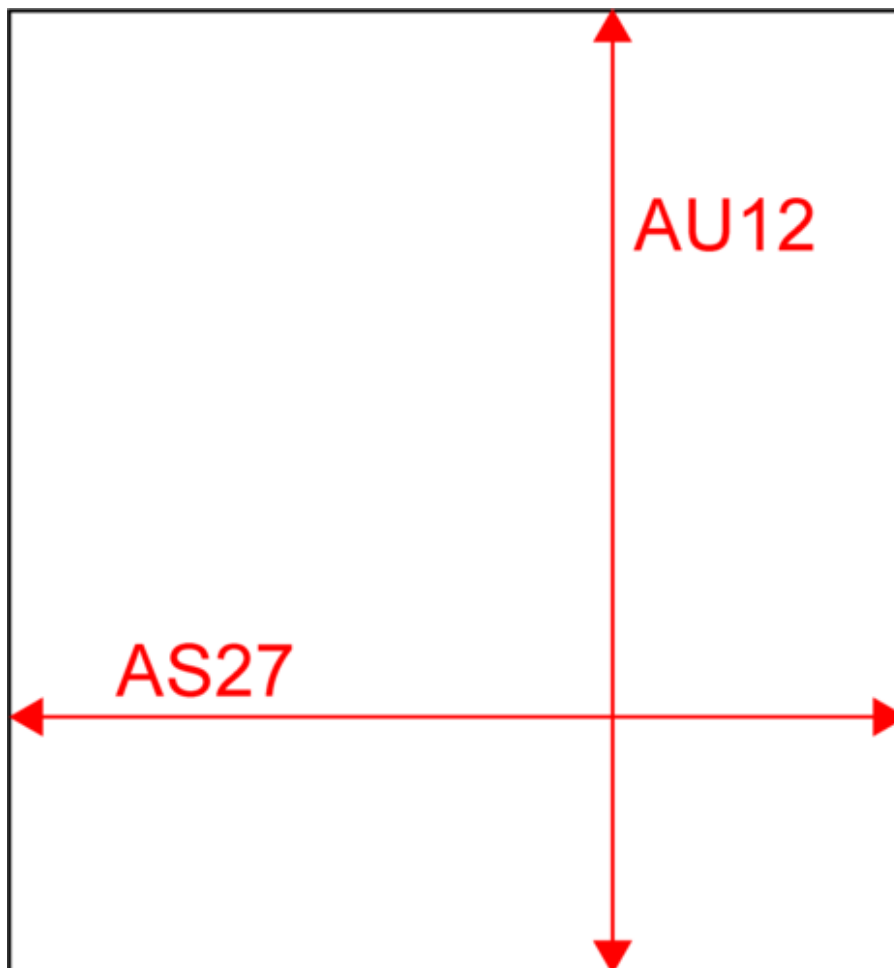

KP121

Tour de cou doublé polaire

• Protège et réchauffe le cou grâce à sa doublure en micropolaire.

100% polyester. Doublure intérieure en micropolaire afin de protéger et réchauffer le cou.

Tableau équivalence des tailles par pays en dernière page.

Tour de cou doublé polaire

Dimensions (cm)

Mesures en cm	One Size
AS27 - 1/2 largeur bas	25.00
AU12 - Hauteur totale	25.00

KP121

Tour de cou doublé polaire

Informations Couleurs

Black

RVB : 35,35,37
Pantone C : Black
Pantone TCX :
19-4004TCX

Slate Grey

RVB : 92,92,91
Pantone C : 417C
Pantone TCX :
18-0306

Red

RVB : 195,32,54
Pantone C : 200C
Pantone TCX :
19-1664TCX

Light Grey

RVB : 154,150,144
Pantone C : 402C
Pantone TCX :
16-4400TCX

Logistiqui