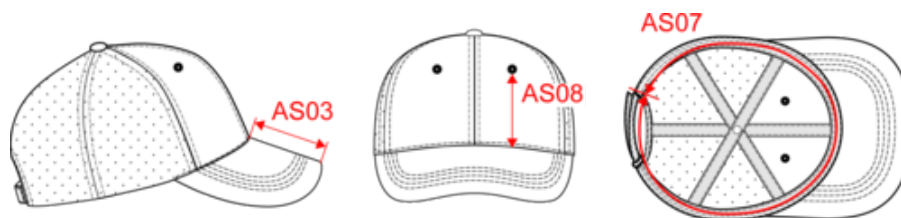

100% polyester. Casquette 6 panneaux. Les 4 panneaux arrière sont micro-perforés au laser pour garantir une ventilation et une respirabilité optimale. Sa visière est incurvée. Cette casquette est conçue avec une fermeture réglable avec bande auto-agrippante.

KP118

Casquette à panneaux perforé - 6 panneaux

Dimensions (cm)

Mesures en cm	One Size
AS03 - Longueur visière au milieu	7.00
AS07 - Circonférence totale	58.00
AS08 - Hauteur milieu devant pour impression	8.00