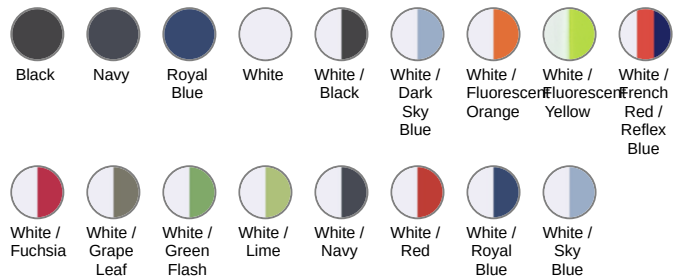

KP111

Gorra trucker - 5 paneles

- Panel frontal ideal para la personalización.
- Lengüeta de ajuste de plástico, sencilla y práctica.

100% poliéster. 5 paneles. Area de personalización "easy print" sobre panel delantero. Lengüeta de ajuste de plástico en parte trasera. Peso medio en la talla L : 63g.

Certificaciones

Informacion adicional

Logistica

25

100

CN - China

Codigo de aduanas

65050030

También existe en version

KP143