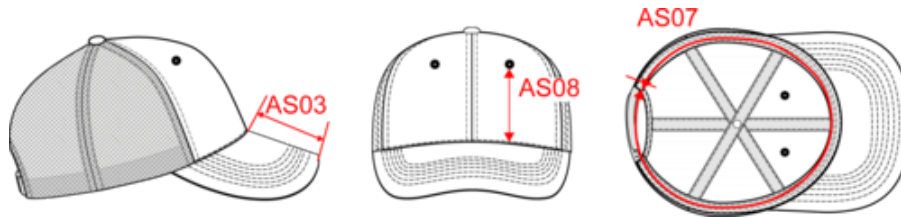

KP110

Casquette Trucker

• Casquette labellisée OEKO-TEX® STANDARD 100 CQ 1007/8 IFTH.

• Polycoton résistant et facile à entretenir.

• Visière mi-profil et panneaux avant renforcé ton sur ton.

65% coton / 35% polyester. Casquette trucker 6 panneaux avec visière mi-profil et panneaux avant renforcé ton sur ton.

KP110

Casquette Trucker

Dimensions (cm)

Mesures en cm	One Size
AS03 - Longueur visière au milieu	7.00
AS07 - Circonférence totale	58.00
AS08 - Hauteur milieu devant pour impression	8.50

KP110

Casquette Trucker