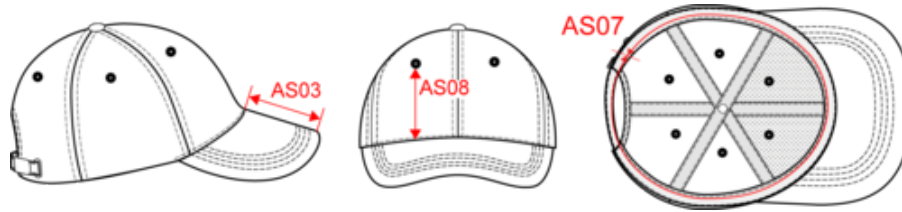

KP108

Casquette 6 panneaux

• Casquette labellisée OEKO-TEX® STANDARD 100 CQ 1007/8 IFTH.

- No label.
- Matière souple douce et agréable.

100% coton. Coton peigné. Casquette 6 panneaux. Fermeture arrière avec boucle métallique.

KP108

Casquette 6 panneaux

Dimensions (cm)

Mesures en cm	One Size
AS03 - Longueur visière au milieu	7.50
AS07 - Circonférence totale	58.00
AS08 - Hauteur milieu devant pour impression	8.00

KP108

Casquette 6 panneaux