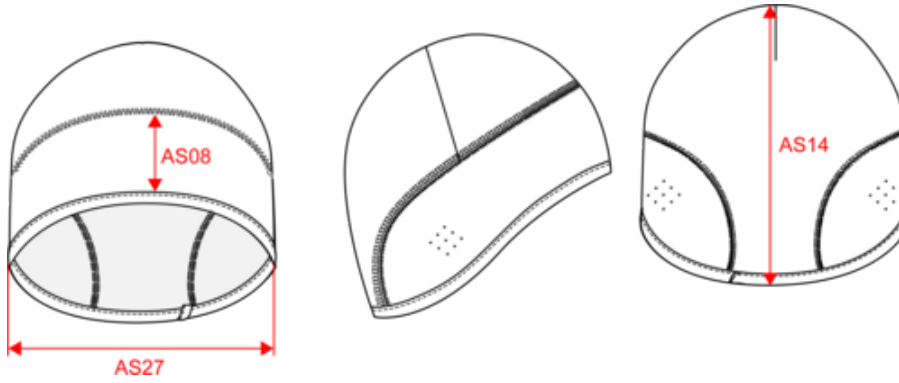

Tableau équivalence des tailles par pays en dernière page.

Certifications

Informations Complémentaires

Logistique

Pays d'origine

CN - Chine

Code douanier

65050090

Black

KP103

Bonnet de sport

Dimensions (cm)

Mesures en cm	One Size
AS08 - Hauteur milieu devant pour impression	6.50
AS14 - Hauteur dos	22.50
AS27 - 1/2 largeur bas	24.50

KP103

Bonnet de sport

Informations Couleurs

Black

RVB : 35,35,37
Pantone C : Black
Pantone TCX : 19-4004TCX

Logistiqu  25  200

Sizes	Width (cm)	Height (cm)	Length (cm)	Net weight (kg)	Gross weight (kg)	Pieces/Box	Pieces/Bundle
One Size	40.00	22.00	60.00	6	7	200	0