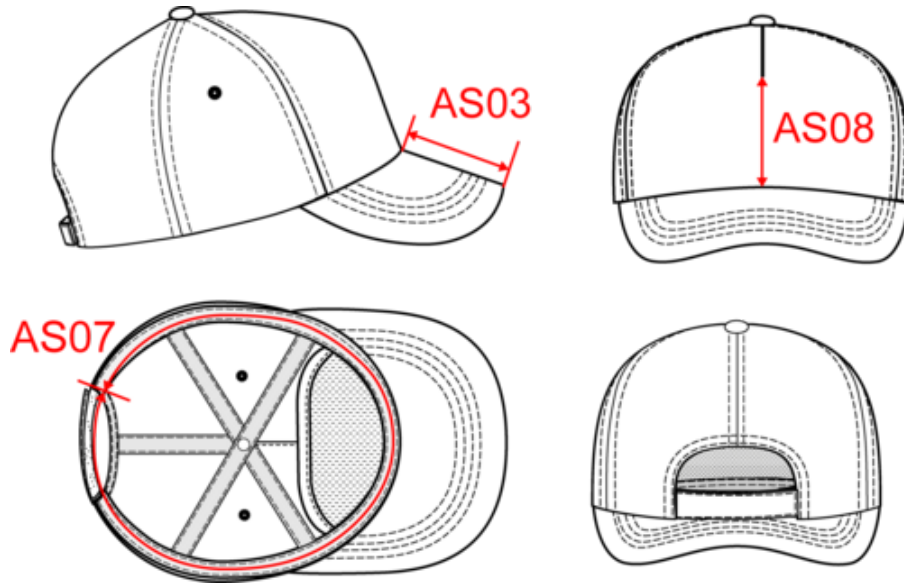

KP088

Gorra - 5 paneles

100% sarga de algodón. Gorra de 5 paneles con cierre de velcro.

Certificaciones

Informacion adicional

Logistica

Pais de origen

CN - China

Codigo de aduanas

65050030

KP088

Gorra - 5 paneles

Dimensiones

Measurements in cm	One Size
AS03 - Visor length on middle	7.30
AS07 - Total circumference	58.00
AS08 - Front middle part height for print	8.50