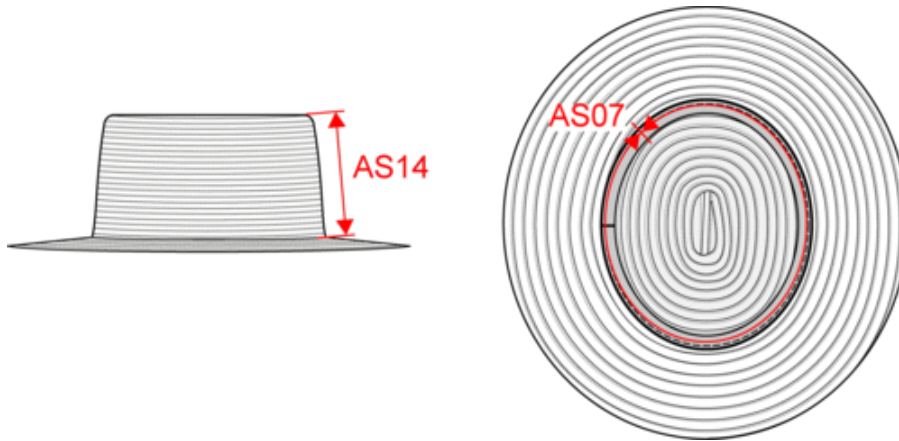

KP069

Chapeau Canotier

- Chapeau tressé à bord large en fibres naturelles végétales.
- Vendu sans ruban. Ruban adapté : KP609.

100% fibres végétales. Bord de 7 cm. Possibilité d'ajouter un ruban de couleur. Ruban non fourni à commander séparément sous la référence KP609, existe en 2 tailles prévues pour s'adapter aux 2 tailles du chapeau Canotier.

57 cm 59 cm

Tableau équivalence des tailles par pays en dernière page.

Certifications

Informations Complémentaires

Logistique

Pays d'origine

CN - Chine

Code douanier

65040000

Natural

KP069

Chapeau Canotier

Dimensions (cm)

Mesures en cm	57 cm	59 cm
AS07 - Circonférence totale	57.00	59.00
AS14 - Hauteur dos	9.00	9.00

KP069

Chapeau Canotier

Informations Couleurs

Natural

RVB : 229,227,215

Pantone C : 7534C

Pantone TCX : 12-0404TCX

Logistique

50

Sizes	Width (cm)	Height (cm)	Length (cm)	Net weight (kg)	Gross weight (kg)	Pieces/Box	Pieces/Bundle
57 cm	35.00	65.00	60.00	5.5	7	50	0
59 cm	36.00	68.00	62.00	5.5	7	50	0