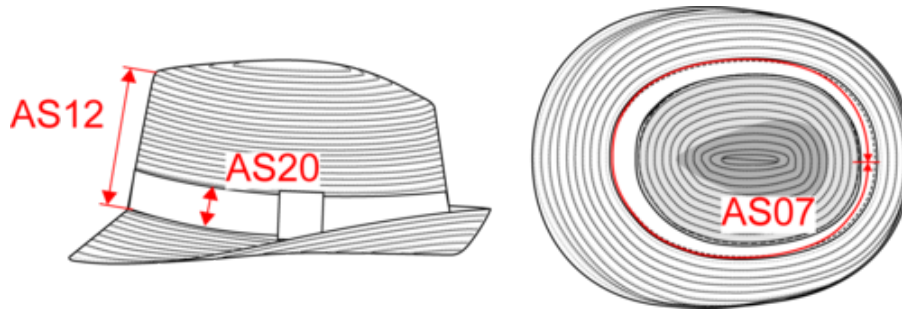

KP068

Chapeau Panama

- Papier et polyester résistant.
- Bande de tissu noir amovible fournie.

90% fibre de papier / 10% polyester - Bord de 6 cm - Fourni avec bande de tissu noir amovible KP609.

57 cm 59 cm

Tableau équivalence des tailles par pays en dernière page.

Natural

Certifications

Informations Complémentaires

Logistique

Pays d'origine

CN - Chine

Code douanier

65040000

KP068

Chapeau Panama

Dimensions (cm)

Mesures en cm	57 cm	59 cm
AS07 - Circonférence totale	57.00	59.00
AS12 - Hauteur devant	10.50	10.50
AS20 - Hauteur bande	3.00	3.00

KP068

Chapeau Panama

Informations Couleurs

Natural

RVB : 229,227,215

Pantone C : 7534C

Pantone TCX : 12-0404TCX

Logistique

50

Sizes	Width (cm)	Height (cm)	Length (cm)	Net weight (kg)	Gross weight (kg)	Pieces/Box	Pieces/Bundle
57 cm	28.00	52.00	50.00	6	7	50	0
59 cm	28.00	52.00	50.00	6	7	50	0