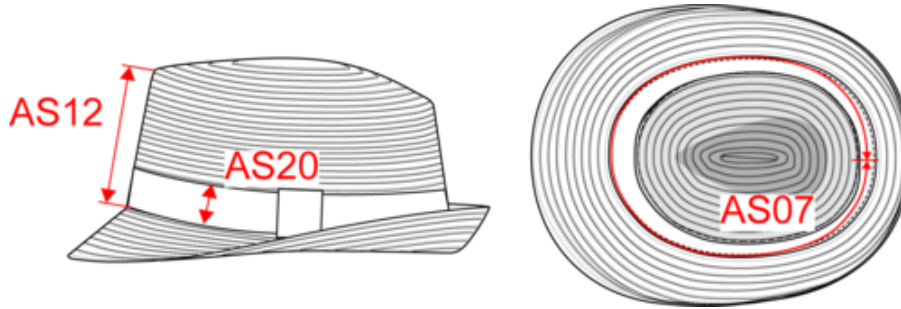

KP068

Sombrero panamá

- Papel y poliéster resistente.
- Incluye una tira de tejido negro desmontable.

89% fibra de papel / 11% poliéster. Ala sombrero de 6cm. Viene con cinta de color negro. Peso medio en la talla L : 120g.

KP068

Sombrero panamá

Dimensiones

Measurements in cm	57 cm	59 cm
AS07 - Total circumference	57.00	59.00
AS12 - Front height	10.50	10.50
AS20 - Hatband height	3.00	3.00

KP068

Sombrero panamá

Informacion colores

Natural

RVB : 229,227,215

Pantone C : 7534C

Pantone TCX : 12-0404TCX

Logistica  50

Sizes	Width (cm)	Height (cm)	Length (cm)	Net weight (kg)	Gross weight (kg)	Pieces/Box	Pieces/Bundle
57 cm	28.00000	54.00000	48.00000	6.50000	8.50000	50	0
59 cm	28.00000	54.00000	48.00000	6.50000	8.50000	50	0