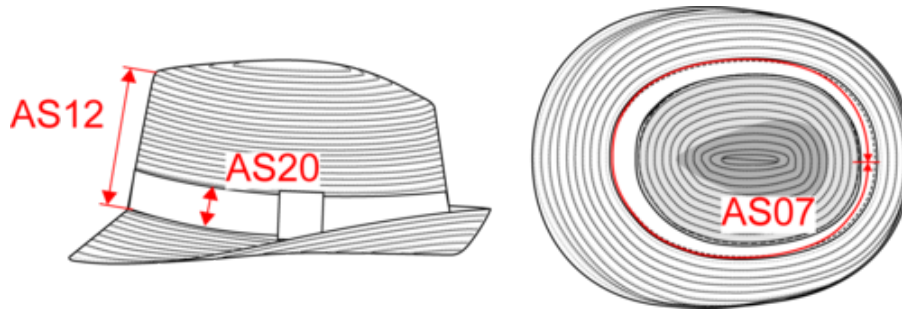

KP068

Chapeau Panama

- Papier et polyester résistant.
- Bande de tissu noir amovible fournie.
- Possibilité d'ajouter un ruban de couleur : KP609.

90% fibre de papier / 10% polyester - Bord de 6 cm - Fourni avec bande de tissu noir amovible KP609.

57 cm 59 cm

Tableau équivalence des tailles par pays en dernière page.

Certifications

Informations Complémentaires

Logistique

Pays d'origine

CN - Chine

Code douanier

65040000

Natural

KP068

Chapeau Panama

Dimensions (cm)

Mesures en cm	57 cm	59 cm
AS07 - Circonférence totale	57.00	59.00
AS12 - Hauteur devant	10.50	10.50
AS20 - Hauteur bande	3.00	3.00

KP068

Chapeau Panama

Informations Couleurs

Natural

RVB : 229,227,215

Pantone C : 7534C

Pantone TCX : 12-0404TCX

Logistique

50

Sizes	Width (cm)	Height (cm)	Length (cm)	Net weight (kg)	Gross weight (kg)	Pieces/Box	Pieces/Bundle
57 cm	28.00	52.00	50.00	6	7	50	0
59 cm	28.00	52.00	50.00	6	7	50	0