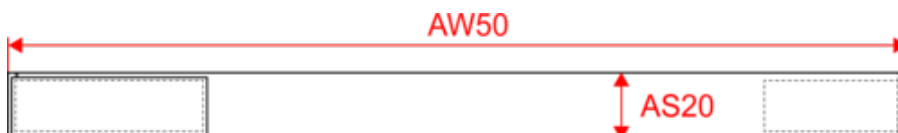

66 cm 72 cm

Tableau équivalence des tailles par pays en dernière page.

Certifications

Informations Complémentaires

Logistique

50

300

CN - Chine

Code douanier

58063290

KP066B

Ruban amovible pour chapeaux Panama & Canotier

Dimensions (cm)

Mesures en cm	66 cm	72 cm
AS20 - Hauteur bande	3.50	3.50
AW50 - Longueur totale	66.00	72.00

KP066B

Ruban amovible pour chapeaux Panama & Canotier