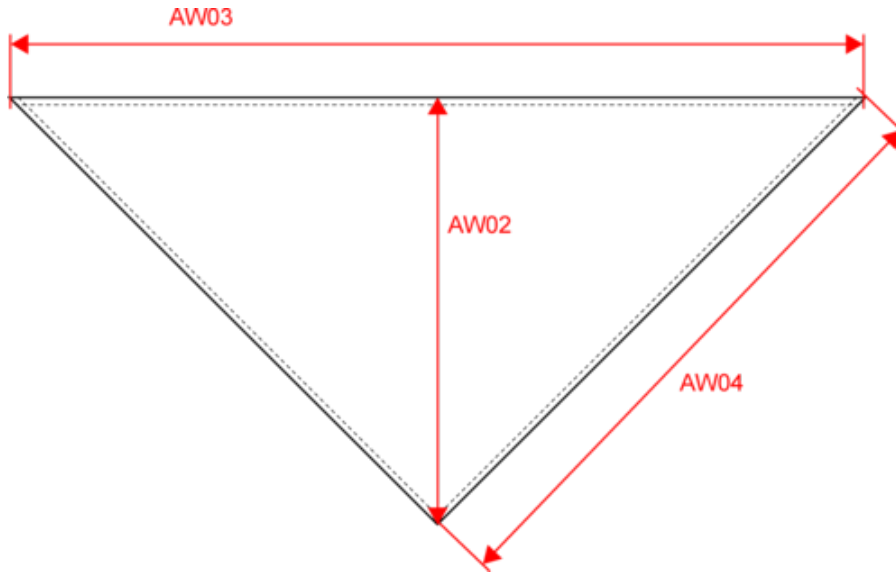

62143000

KP064

Fiesta - Bandana

Dimensions (cm)

Mesures en cm	One Size
AW02 - Hauteur totale	41.50
AW03 - Largeur totale	83.00
AW04 - Hauteur coté	59.00

KP064

Fiesta - Bandana

Informations Couleurs