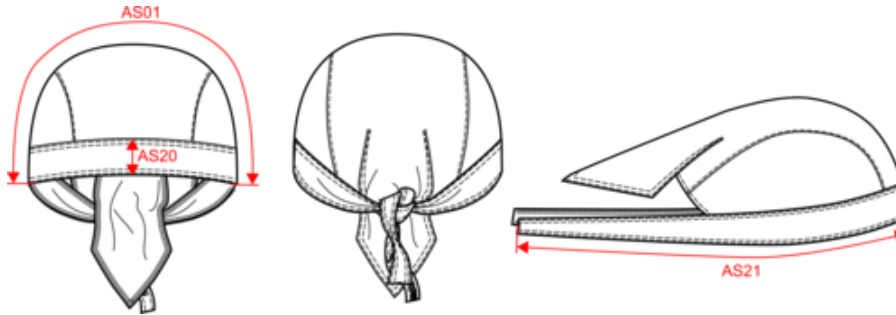

KP044

Cap bandana - Bandana unisexe

- Matière douce et résistante.
- Deux lanières d'attache arrière pour un ajustement et un maintien parfait.

100% coton sergé brossé. S'attache derrière la tête à l'aide de deux lanières.

Tableau équivalence des tailles par pays en dernière page.

Certifications

Informations Complémentaires

Logistique

Pays d'origine

CN - Chine

Code douanier

65050090

KP044

Cap bandana - Bandana unisexe

Dimensions (cm)

Mesures en cm	One Size
AS01 - Longueur totale de côté à côté	33.00
AS20 - Hauteur bande	4.50
AS21 - 1/2 longueur bande	41.50

KP044

Cap bandana - Bandana unisexe