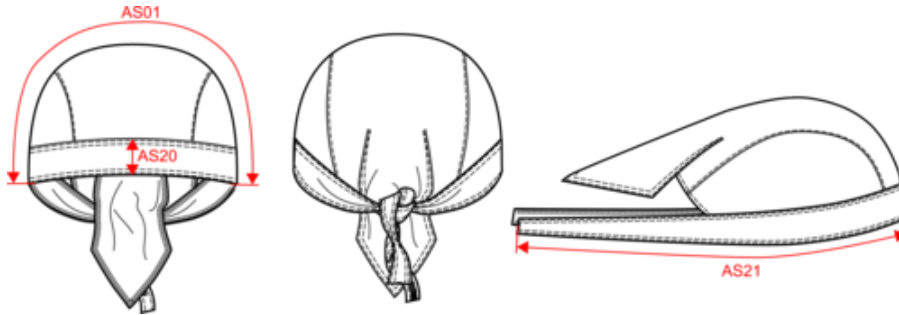

KP044

Cap bandana - Bandana unisexe

- Matière douce et résistante.
- Deux lanières d'attache arrière pour un ajustement et un maintien parfait.

100% coton sergé brossé. S'attache derrière la tête à l'aide de deux lanières.

Tableau équivalence des tailles par pays en dernière page.

Certifications

Informations Complémentaires

Logistique

Pays d'origine

Code douanier

KP044

Cap bandana - Bandana unisexe

Dimensions (cm)

Mesures en cm	One Size
AS01 - Longueur totale de côté à côté	33.00
AS20 - Hauteur bande	4.50
AS21 - 1/2 longueur bande	41.50

KP044

Cap bandana - Bandana unisexe

Informations Couleurs

Black

RVB : 35,35,37
Pantone C : Black
Pantone TCX : 19-4004TCX