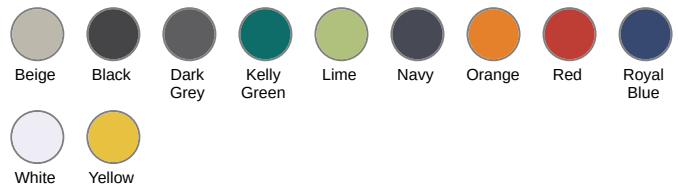

KP041

First kids - Gorra niños 5 paneles

- Algodón de sarga para mayor adaptabilidad y suavidad.
- Refuerzo frontal ideal para la personalización.
- Cierre trasero con regleta de plástico, sencillo y práctico.

Pais de origen

Codigo de aduanas

También existe en version

KP034

KP041

First kids - Gorra niños 5 paneles

Dimensiones

Measurements in cm	One Size
AS03 - Visor length on middle	6.70
AS05 - Back half moon opening height	5.00
AS06 - Width half moon opening height (closed and relaxed)	8.00
AS07 - Total circumference	54.00
AS08 - Front middle part height for print	7.00

KP041

First kids - Gorra niños 5 paneles

Informacion colores

 Beige RVB : 170,160,148 Pantone C : 7536C Pantone TCX : 16-0806TCX	 Black RVB : 35,35,37 Pantone C : Black Pantone TCX : 19-4004TCX	 Dark Grey RVB : 63,60,60 Pantone C : 447C Pantone TCX : 19-0000TCX	 Kelly Green RVB : 0,105,74 Pantone C : 7727C Pantone TCX : 18-5338TCX	 Lime RVB : 151,202,91 Pantone C : 367C Pantone TCX : 14-0244TCX
 Navy RVB : 41,46,56 Pantone C : 433C Pantone TCX : 19-4012TCX	 Orange RVB : 252,107,16 Pantone C : 1585C Pantone TCX : 16-1364TCX	 Red RVB : 195,32,54 Pantone C : 200C Pantone TCX : 19-1664TCX	 Royal Blue RVB : 33,59,127 Pantone C : 7687C Pantone TCX : 19-3952TCX	 White RVB : 236,236,252 Pantone C : White Pantone TCX : 11-0601TCX
 Yellow RVB : 254,186,36 Pantone C : 1235C Pantone TCX : 15-0955TCX				