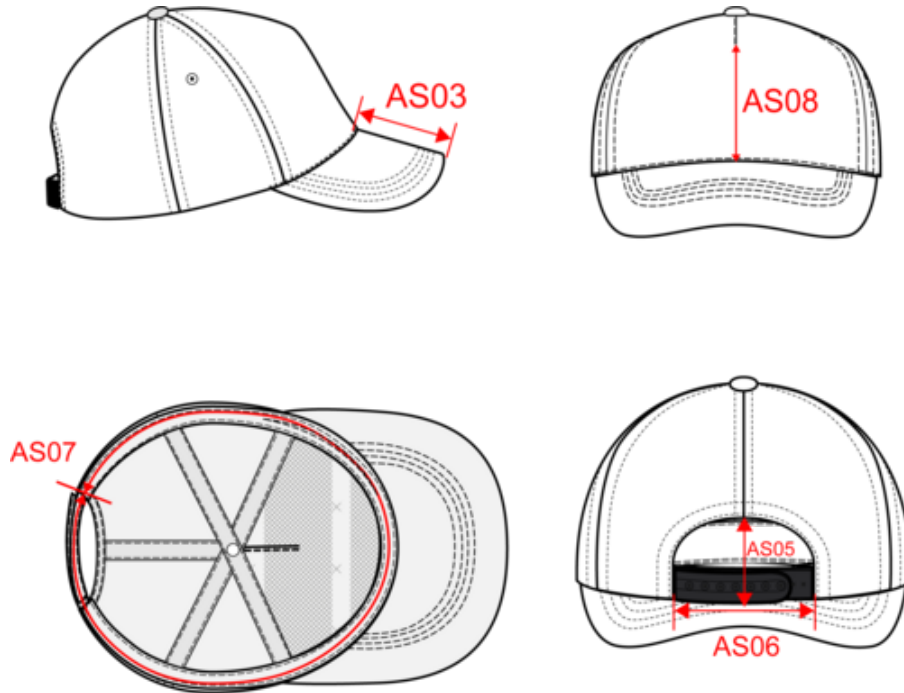

100% sarga de algodón. Talla ajustable con cierre plástico. Refuerzo frontal amovible para facilitar la personalización. Peso medio en la talla 8/10 : 38g.

Certificaciones

Informacion adicional

Logistica

Pais de origen

Codigo de aduanas

También existe en version

KP034

KP041

First kids - Gorra niños 5 paneles

Dimensiones

Measurements in cm	One Size
AS03 - Visor length on middle	6.70
AS05 - Back half moon opening height	5.00
AS06 - Width half moon opening height (closed and relaxed)	8.00
AS07 - Total circumference	54.00
AS08 - Front middle part height for print	7.00