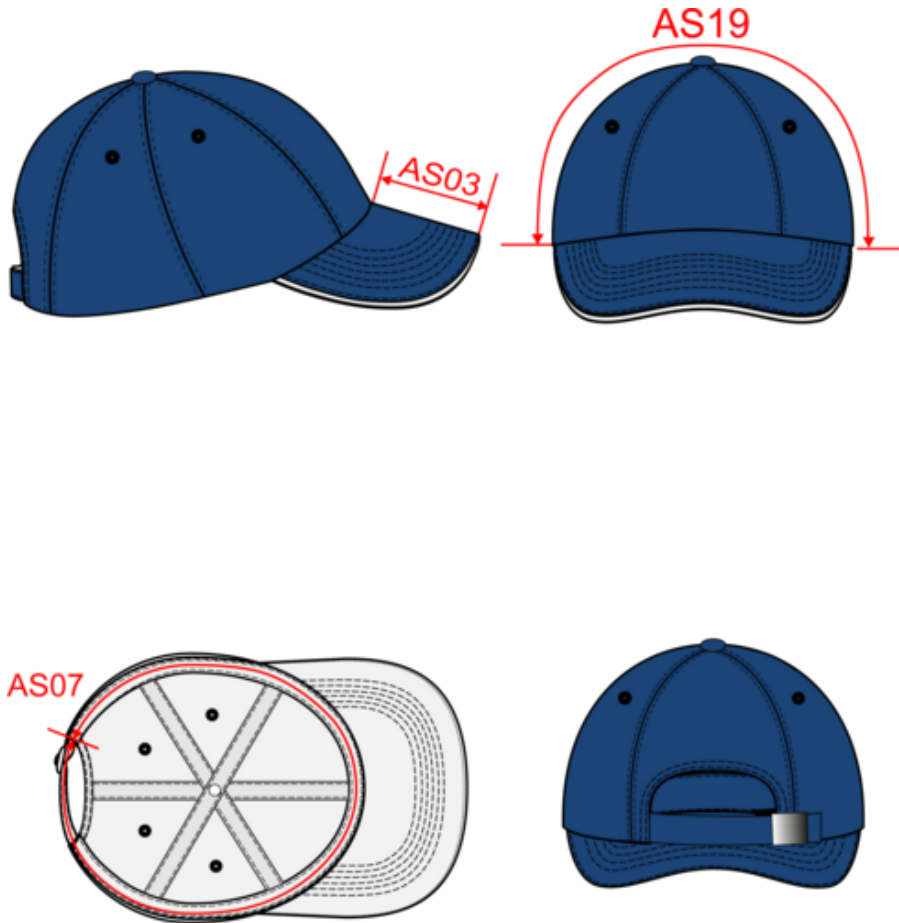

KP036

Top - Gorra 6 paneles

- Material adaptable, suave y agradable.
- Panel frontal ideal para la personalización.
- Excelente sujeción gracias a su cierre trasero ajustable con hebilla metálica.

100% sarga de algodón. 6 paneles. Panel frontal para facilitar la personalización. Sandwich contrastado en la visera. Cierre trasero con hebilla metálica. Peso medio en la talla L : 60g.

Top - Gorra 6 paneles

Dimensiones

KP036

Top - Gorra 6 paneles

Informacion colores

Beige
RVB : 170,160,148
Pantone C : 7536C
Pantone TCX : 16-0806TCX

White

RVB : 236,236,252
Pantone C : White
Pantone TCX : 11-0601TCX