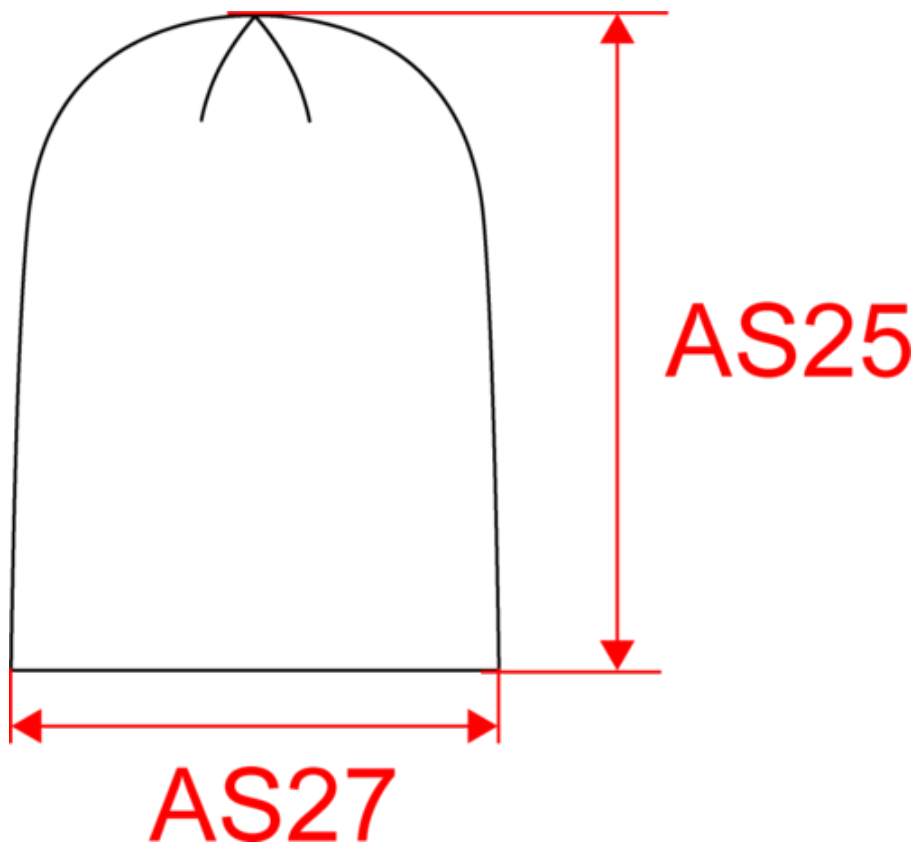

## Bonnet tricoté

Dimensions (cm)

Mesures en cm	One Size
AS25 - Hauteur totale au niveau le plus haut	27.00
AS27 - 1/2 largeur bas	20.00

KP031