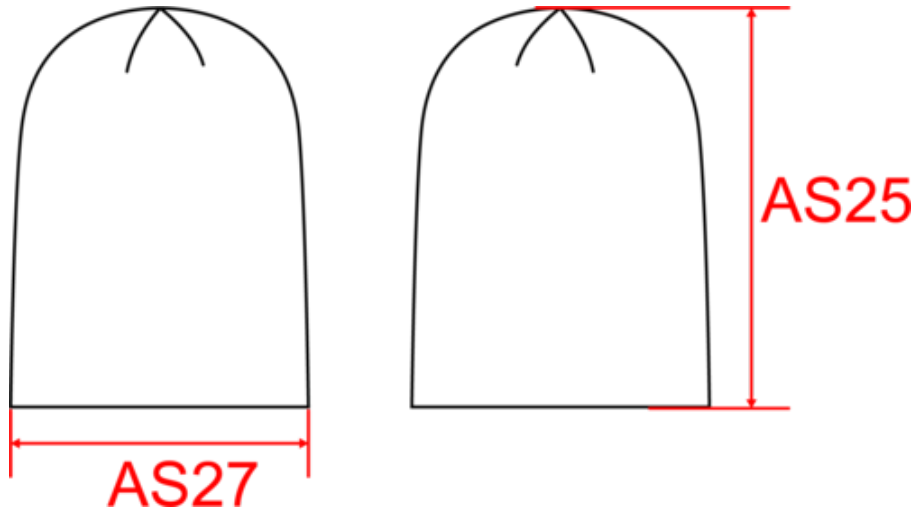

## Gorro de punto

### Dimensiones

| Measurements in cm                       | One Size |
|--|----------|
| AS25 - Total height at the highest level | 27.00    |
| AS27 - 1/2 bottom width                  | 20.00    |

KP031