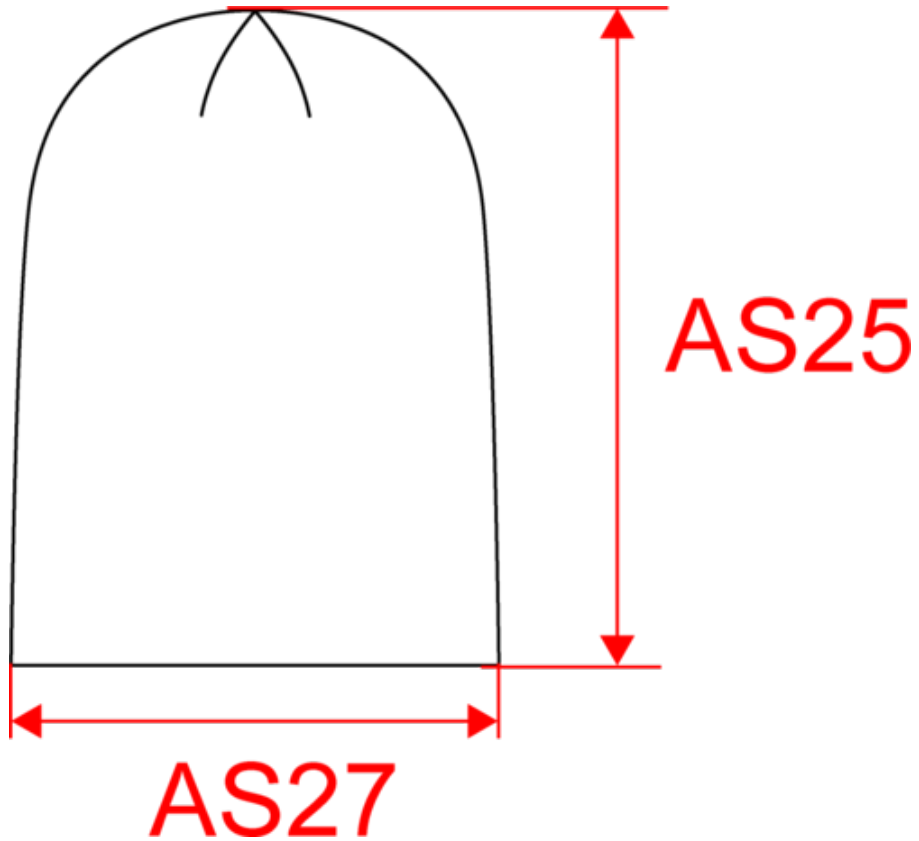

## Bonnet tricoté

Dimensions (cm)

Mesures en cm	One Size
AS25 - Hauteur totale au niveau le plus haut	27.00
AS27 - 1/2 largeur bas	20.00

KP031