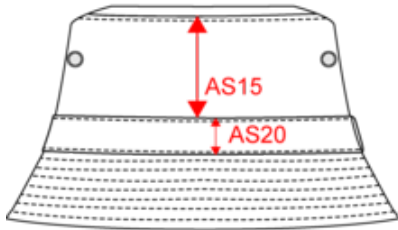

Informations Complémentaires

Logistique

Pays d'origine

Code douanier

KP023

Bob Voyager

Dimensions (cm)

Mesures en cm	One Size
AS07 - Circonférence totale	60.00