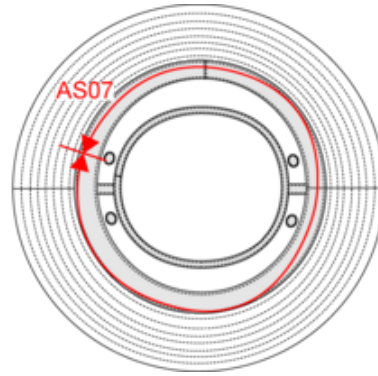

Informations Complémentaires

Logistique

Pays d'origine

Code douanier

KP023

Bob Voyager

Dimensions (cm)

Mesures en cm	One Size
AS07 - Circonférence totale	60.00