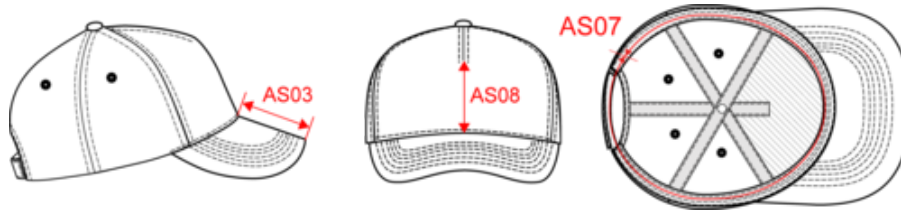

KP015

Casquette 5 panneaux

- Large zone dédiée au marquage.
- Structure 5 panneaux.
- Tissage Twill résistant pour une tenue durable.

100% coton. Casquette 5 panneaux en twill. Couture plate sur le panneau frontal offrant une large zone de marquage. Fermeture par bande auto-agrippante.

Tableau équivalence des tailles par pays en dernière page.

Certifications

Informations Complémentaires

Logistique

Pays d'origine

CN - Chine

Code douanier

65050030

KP015

Casquette 5 panneaux

Dimensions (cm)

Mesures en cm	One Size
AS03 - Longueur visière au milieu	7.00
AS07 - Circonférence totale	58.00
AS08 - Hauteur milieu devant pour impression	8.50

KP015

Casquette 5 panneaux