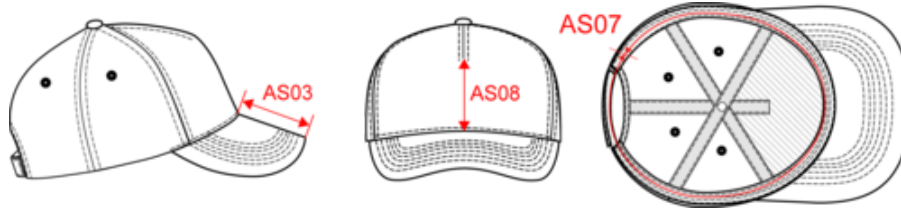

KP015

Casquette 5 panneaux

- Large zone dédiée au marquage.
- Structure 5 panneaux.
- Tissage Twill résistant pour une tenue durable.

100% coton. Casquette 5 panneaux en twill. Couture plate sur le panneau frontal offrant une large zone de marquage. Fermeture par bande auto-agrippante.

Tableau équivalence des tailles par pays en dernière page.

Certifications

Informations Complémentaires

Logistique

Pays d'origine

CN - Chine

Code douanier

65050030

KP015

Casquette 5 panneaux

Dimensions (cm)

Mesures en cm	One Size
AS03 - Longueur visière au milieu	7.00
AS07 - Circonférence totale	58.00
AS08 - Hauteur milieu devant pour impression	8.50

KP015

Casquette 5 panneaux