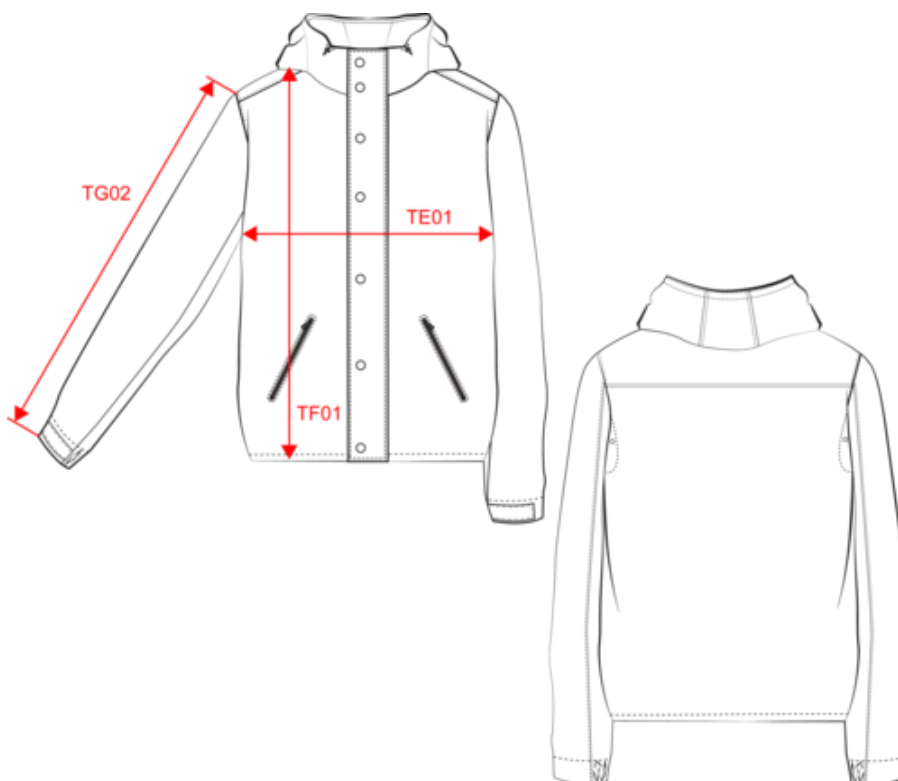

KARIBAN

KNS600

Chaqueta ecorresponsable con capucha unisex

Dimensiones

Measurements in cm	XS	S	M	L	XL	XXL	3XL
TE01 - 1/2 chest width at 1.5cm below armhole	53.00	56.00	59.00	62.00	65.00	68.00	71.00
TF01 - Total height from HSP	71.00	73.00	75.00	77.00	79.00	81.00	83.00
TG02 - Long sleeve length	65.00	66.00	67.00	68.00	69.00	70.00	71.00