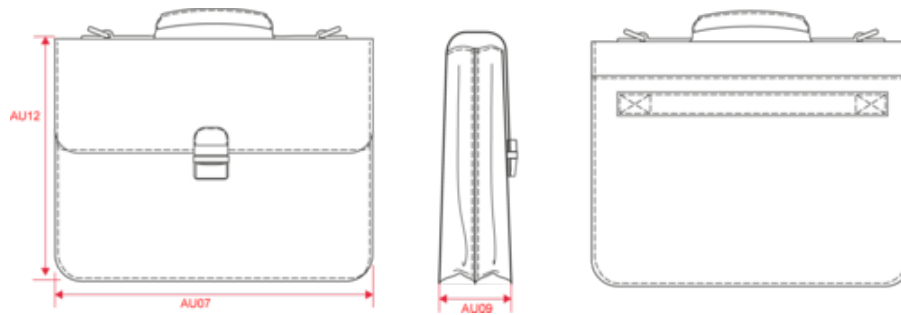

KI5405

Sac porte-documents Kialma par K-loop

- Facilement accrochable à un sac trolley.
- Conçu à partir de polyester recyclé.
- Ce produit est équipé de la technologie de traçabilité Aware™.

100% polyester recyclé. Sac porte-documents de travail semi-rigide. Compartiment intérieur à double soufflet avec séparateur pour les documents. Bandoulière réglable et amovible. Poche arrière avec bande pour placer le sac dans le cadre du trolley. Kialma est la collection haut de gamme de sacs et d'accessoires de K-loop. Les produits K-loop détiennent des marqueurs dans le fil et grâce à la technologie blockchain cela permet la traçabilité de l'ensemble de la chaîne de production. Une étiquette spéciale avec un QR code permet d'accéder à la plateforme Aware™ et d'authentifier directement les certifications avec un simple smartphone.

10

Pays d'origine

CN - Chine

Code douanier

42029298

Black

KI5405

Sac porte-documents Kialma par K-loop

Dimensions (cm)

Mesures en cm	One Size
AU07 - Largeur totale	41.00
AU09 - Profondeur du bas	10.00
AU12 - Hauteur totale	32.00

KI5405

Sac porte-documents Kialma par K-loop

Informations Couleurs

Black

RVB : 35,35,37
Pantone C : Black
Pantone TCX : 19-4004TCX