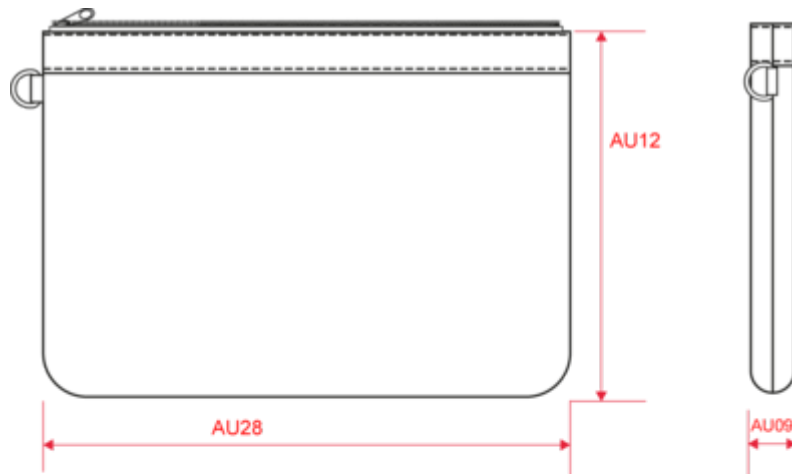

KI5305

Porta documenti e laptop/tablet Kialma di K-loop

- Interno imbottito.
- Modello realizzato in poliestere riciclato.
- Questo prodotto è dotato della tecnologia di tracciabilità Aware™.

100% poliestere riciclato. Custodia imbottita per il trasporto di documenti e/o tablet. Cerniera nella parte superiore. Taschina interna per piccoli oggetti. Anello metallico cucito sul lato per fissarvi il nastro K10518 del tipo portachiavi disponibile in 15 colori. KIALMA è la collezione K-loop di borse e accessori di fascia alta. I prodotti K-loop contengono dei traccianti nel filato e, grazie alla tecnologia blockchain, consentono di tracciare l'intera filiera produttiva. Un'etichetta speciale con un codice QR consente l'accesso alla piattaforma Aware™ e l'autenticazione diretta delle certificazioni con un semplice smartphone.

Certificazioni

Informazioni complementari

Logistica

Paese d'origine

Codice doganale

Black

KI5305

Porta documenti e laptop/tablet Kialma di K-loop

Dimensioni

Measurements in cm	One Size
AU12 - Total height	25.00
AU28 - Bottom width	36.00

KI5305

Porta documenti e laptop/tablet Kialma di K-loop

Informazioni colori

Black

RVB : 35,35,37
Pantone C : Black
Pantone TCX : 19-4004TCX

Logistica  1  80

Sizes	Width (cm)	Height (cm)	Length (cm)	Net weight (kg)	Gross weight (kg)	Pieces/Box	Pieces/Bundle
One Size	40.00	38.00	56.00	8.8	9.8	80	1