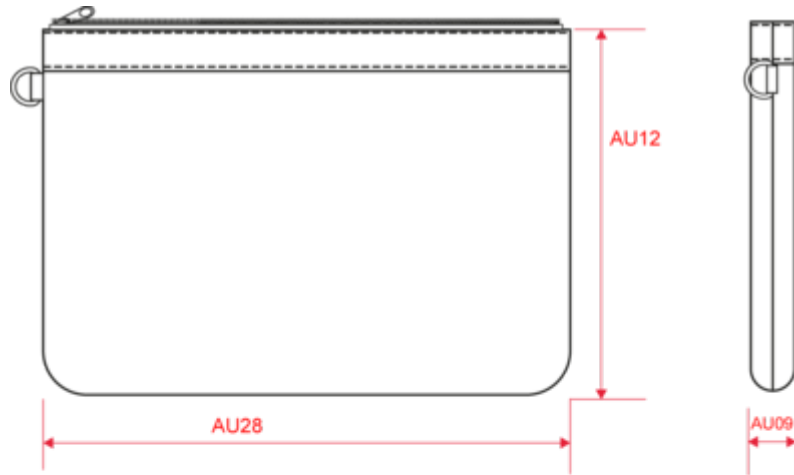

KI5305

Bolsa porta documentos y portátil/tablet Kialma de K-loop

- Interior acolchado.
- Fabricada con poliéster reciclado.
- Este producto cuenta con la tecnología de trazabilidad Aware™.

100% poliéster reciclado. Funda acolchada adecuada para transportar documentos y/o tablets. Cierre superior con cremallera. Bolsillo interior para transportar objetos. Presilla metálica cosida en el lateral para fijar la cinta KI0518, disponible en 15 colores. KIALMA es la colección de alta gama de bolsas y accesorios de K-loop. Los productos K-loop llevan trazadores integrados en el hilo y, gracias a la tecnología blockchain, permiten rastrear toda la cadena de producción. Una etiqueta especial con un código QR permite acceder a la plataforma Aware™ y autenticar directamente las certificaciones con un simple smartphone. Peso medio en la talla L : 114g.

Certificaciones

Informacion adicional

Logistica

Pais de origen

Codigo de aduanas

KI5305

Bolsa porta documentos y portátil/tablet Kialma de K-loop

Dimensiones

Measurements in cm	One Size
AU12 - Total height	25.00
AU28 - Bottom width	36.00

KI5305

Bolsa porta documentos y portátil/tablet Kialma de K-loop

Informacion colores

Black

RVB : 35,35,37

Pantone C : Black / Black

Pantone TCX : 19-4004TCX / 19-4004TCX

Logistica

1

80

Sizes	Width (cm)	Height (cm)	Length (cm)	Net weight (kg)	Gross weight (kg)	Pieces/Box	Pieces/Bundle
One Size	40.00000	38.00000	56.00000	8.80000	9.80000	80	1