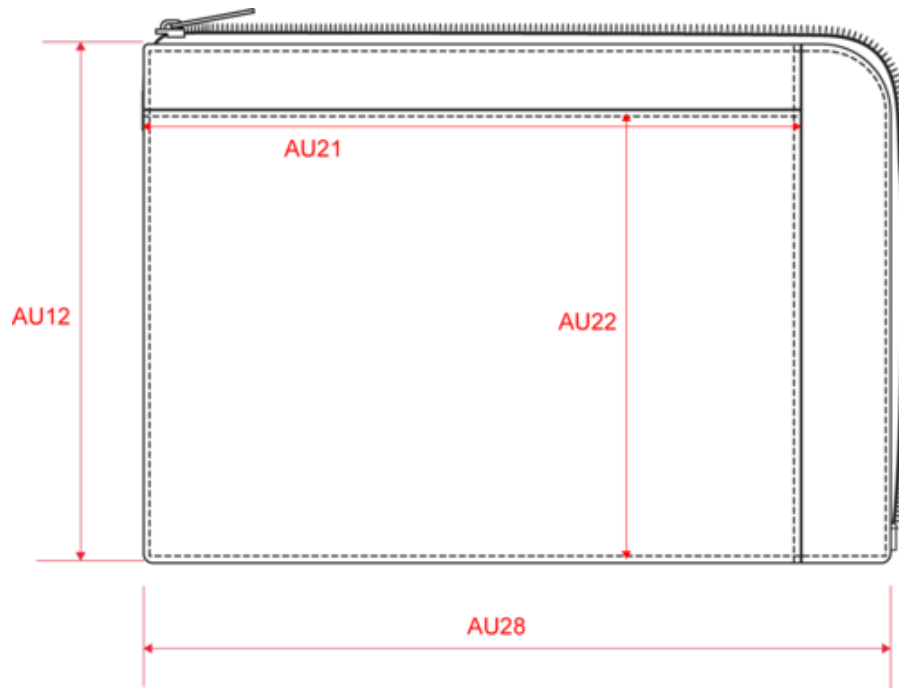

### Dimensions (cm)

Mesures en cm	One Size
AU12 - Hauteur totale	25.00
AU21 - Largeur poche devant	31.00
AU22 - Hauteur poche devant	21.00
AU28 - Largeur bas	36.00

KI5304