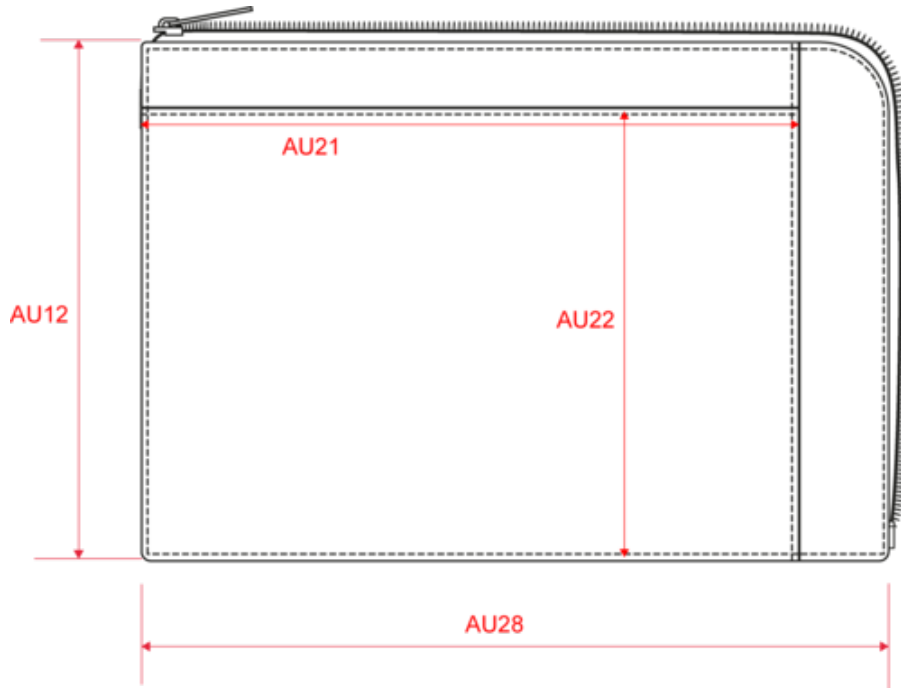

KI5304

Funda para tablet y documentos Kialma de K-loop

- Interior acolchado.
- Fabricada con poliéster reciclado.
- Este producto cuenta con la tecnología de trazabilidad Aware™.

100% poliéster reciclado. Funda acolchada para guardar documentos y/o tablets con cremallera en forma de L en dos lados. Bolsillo interior. KIALMA es la colección de alta gama de bolsas y accesorios de K-loop. Los productos K-loop llevan trazadores integrados en el hilo y, gracias a la tecnología blockchain, permiten rastrear toda la cadena de producción. Una etiqueta especial con un código QR permite acceder a la plataforma Aware™ y autenticar directamente las certificaciones con un simple smartphone. Peso medio en la talla L : 374g.

Certificaciones

Informacion adicional

Logistica

Pais de origen

Codigo de aduanas

Funda para tablet y documentos Kialma de K-loop

Dimensiones

Measurements in cm	One Size
AU12 - Total height	25.00
AU21 - Front pocket width	31.00
AU22 - Front pocket height	21.00
AU28 - Bottom width	36.00

1

30

Sizes	Width (cm)	Height (cm)	Length (cm)	Net weight (kg)	Gross weight (kg)	Pieces/Box	Pieces/Bundle
One Size	40.00000	29.00000	47.00000	11.00000	12.00000	30	1