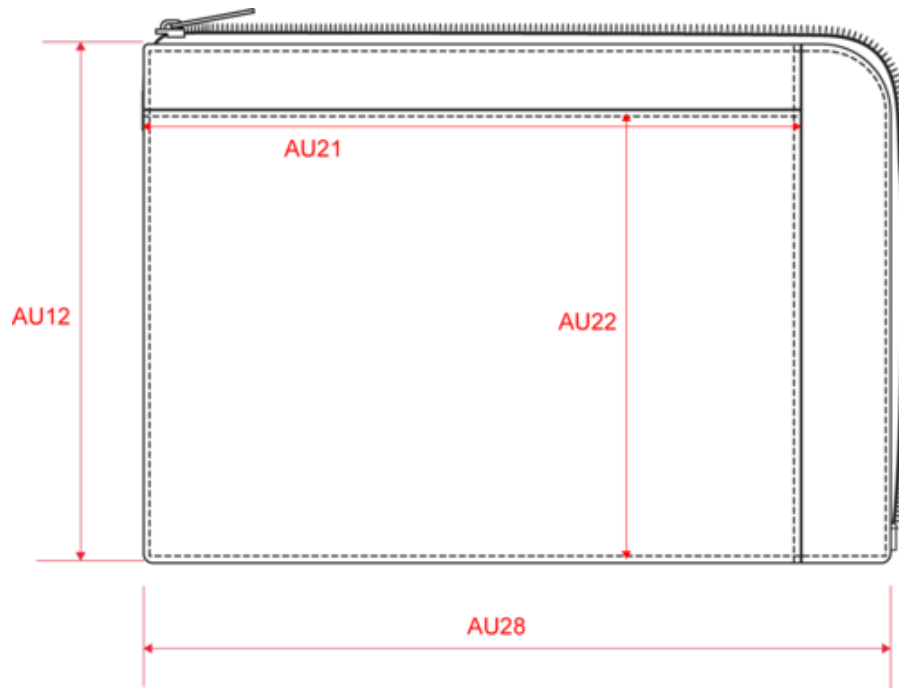

Tableau équivalence des tailles par pays en dernière page.

Certifications

Contains 95% RCS certified Recycled Polyester.
EGL N°183963 / TOPTEX Belgique

Informations Complémentaires

Logistique

Pays d'origine

Code douanier

Housse pour tablette et documents Kialma par K-loop

Dimensions (cm)

Mesures en cm	One Size
AU12 - Hauteur totale	25.00
AU21 - Largeur poche devant	31.00
AU22 - Hauteur poche devant	21.00
AU28 - Largeur bas	36.00

KI5304

Housse pour tablette et documents Kialma par K-loop

Informations Couleurs

Black

RVB : 35,35,37
Pantone C : Black
Pantone TCX : 19-4004TCX

Logistique  1  30

Sizes	Width (cm)	Height (cm)	Length (cm)	Net weight (kg)	Gross weight (kg)	Pieces/Box	Pieces/Bundle
One Size	40.00	29.00	47.00	11	12	30	1