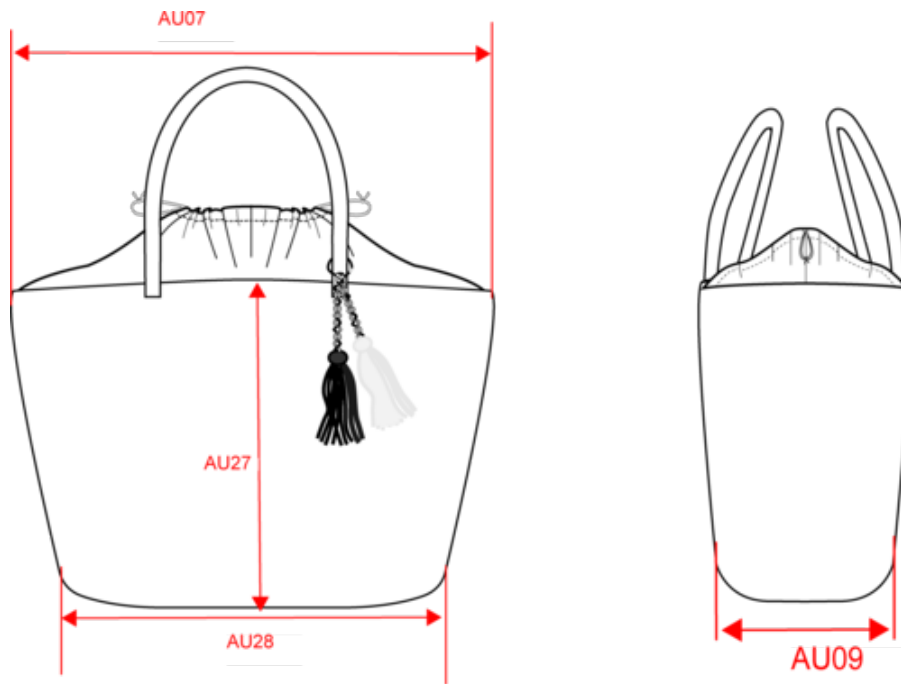

KI5226

Cesta de la compra

- Cesta sostenible: contiene poliéster reciclado.
- Asas de cuerda trenzada y pompón bicolor para darle un toque bohemio.
- Personalización sencilla.

100% poliéster. Cesta shopper con asas de cuerda trenzada. Forro interior de poliéster reciclado con un pequeño bolsillo. Cuenta con un pompón bicolor que sirve como elemento decorativo y una etiqueta de gran tamaño algodón de 12x5 cm para facilitar la personalización.

Measurements in cm	One Size
AU07 - Total width	52.00
AU09 - Depth of bottom part	13.00
AU27 - Front height	33.00
AU28 - Bottom width	28.00

KI5226

Cesta de la compra

Informacion colores

Vegetal Paper

RVB :
Pantone C :
Pantone TCX :