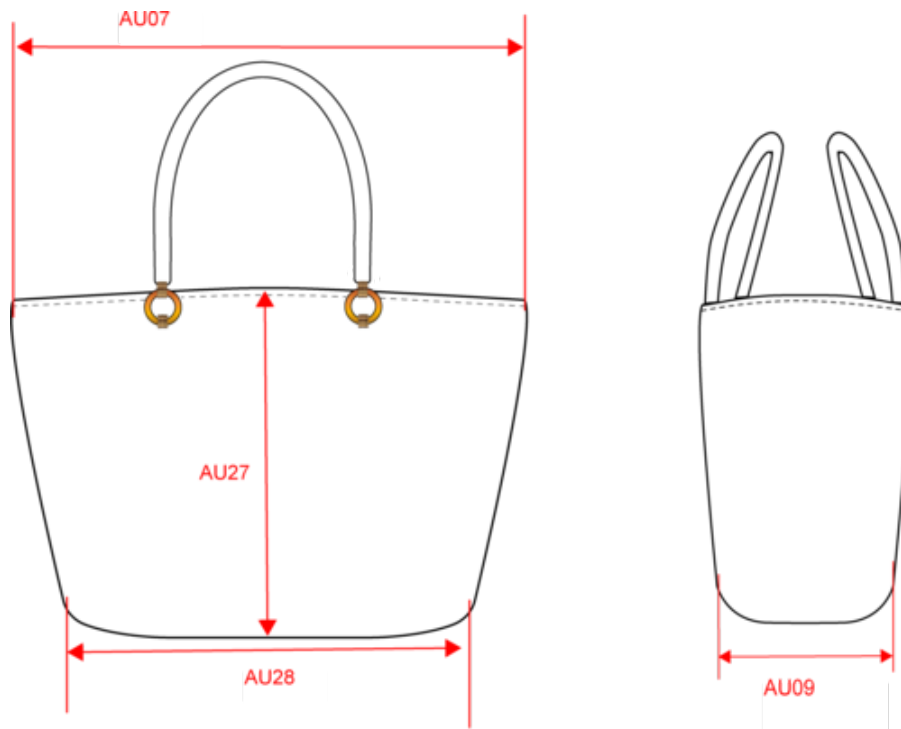

KI5224

Panier shopping

- Panier durable : contient du polyester recyclé.
- Anses tressées en corde pour un style bohème.
- Poche intérieure, pour ranger les affaires précieuses.

100% fibre de papier. Panier shopping avec anses tressées en corde. Doublure interne en polyester recyclé avec petite poche. Fermeture du sac par fermeture éclair. Grande étiquette 12x5 cm en coton pour personnaliser facilement le produit.

Pays d'origine

CN - Chine

Code douanier

46021990

Dimensions (cm)

Mesures en cm	One Size
AU07 - Largeur totale	48.00
AU09 - Profondeur du bas	14.00
AU27 - Hauteur devant	33.00
AU28 - Largeur bas	28.00

KI5224

Panier shopping

Informations Couleurs

Vegetal Paper

RVB :
Pantone C :
Pantone TCX :

Logistique

1

15

Sizes	Width (cm)	Height (cm)	Length (cm)	Net weight (kg)	Gross weight (kg)	Pieces/Box	Pieces/Bundle
One Size	49.00	34.00	63.00	8	10	15	0