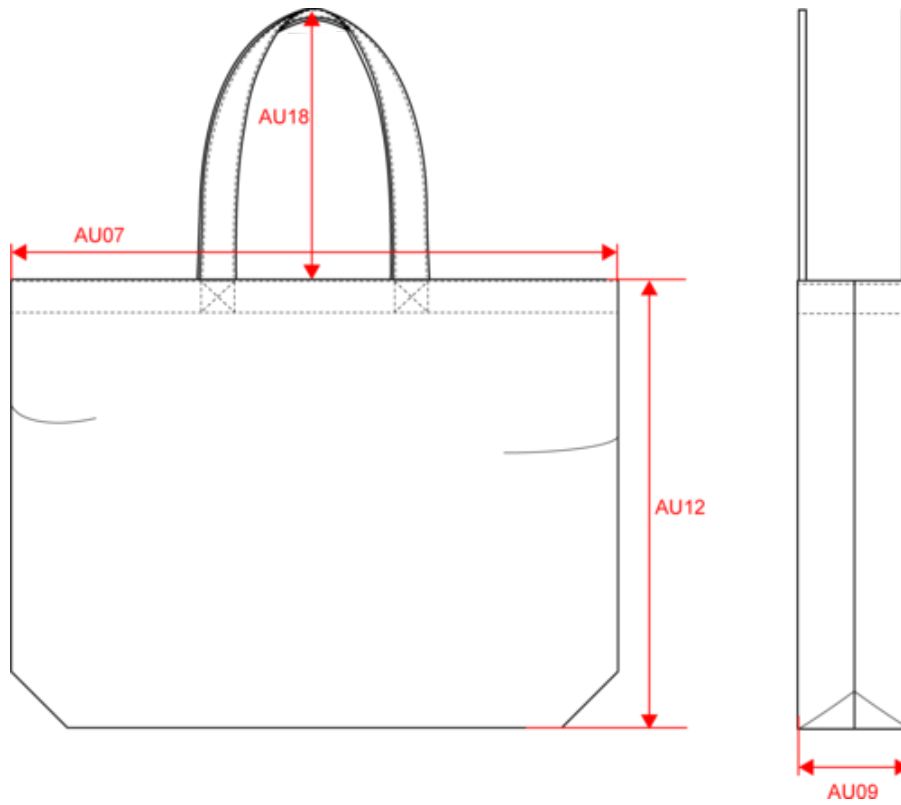

Certificaciones

Información adicional

Logística

Pais de origen

Código de aduanas

KI5221

Bolsa shopper grande K-loop

Dimensiones

Measurements in cm	One Size
AU07 - Total width	52.00
AU09 - Depth of bottom part	16.00
AU12 - Total height	40.00
AU18 - Shoulder straps total height	30.00

KI5221

Bolsa shopper grande K-loop

Informacion colores

Mineral Grey Jhoot

RVB : 103,110,119
Pantone C : 413C
Pantone TCX : 18-4214TCX

Navy Blue Jhoot

RVB : 42,45,53
Pantone C : 426C
Pantone TCX : 19-4011TCX

Logistica

1

60

Sizes	Width (cm)	Height (cm)	Length (cm)	Net weight (kg)	Gross weight (kg)	Pieces/Box	Pieces/Bundle
One Size	40.00000	30.00000	60.00000	13.80000	15.20000	60	1