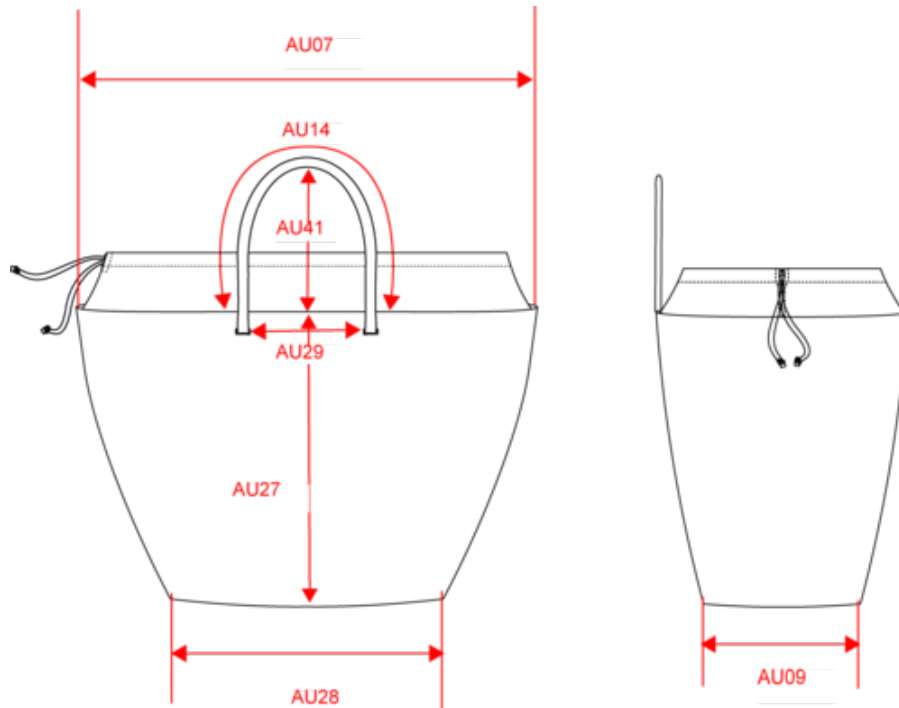

Tableau équivalence des tailles par pays en dernière page.

Certifications

Informations Complémentaires

Logistique

Pays d'origine

Code douanier

KI5208

Panier tressé à la main

Dimensions (cm)

Mesures en cm	One Size
AU07 - Largeur totale	48.00
AU09 - Profondeur du bas	22.00
AU14 - Longueur poignée	47.00
AU27 - Hauteur devant	30.00
AU28 - Largeur bas	31.00
AU29 - Ecart poignée	14.00
AU41 - Hauteur totale sangle d'ouverture	19.00

Sizes	Width (cm)	Height (cm)	Length (cm)	Net weight (kg)	Gross weight (kg)	Pieces/Box	Pieces/Bundle
One Size	40.00	62.00	50.00	5	6.5	5	1