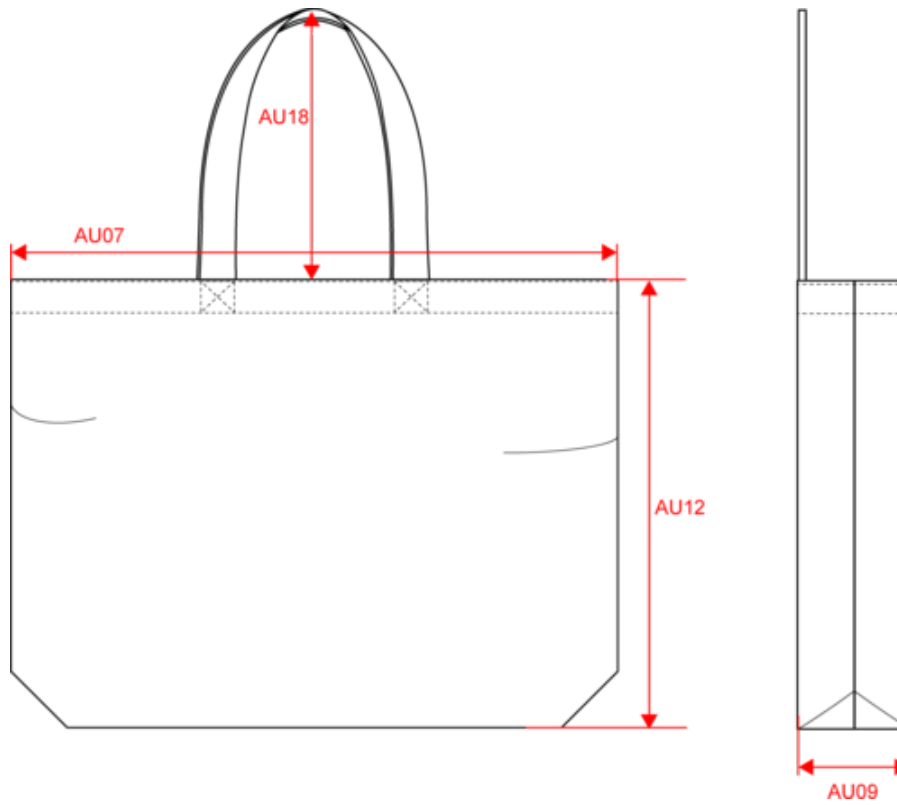

#### Pais de origen

### Dimensiones

Measurements in cm	One Size
AU07 - Total width	52.00
AU09 - Depth of bottom part	16.00
AU12 - Total height	40.00
AU18 - Shoulder straps total height	30.00

KI5204